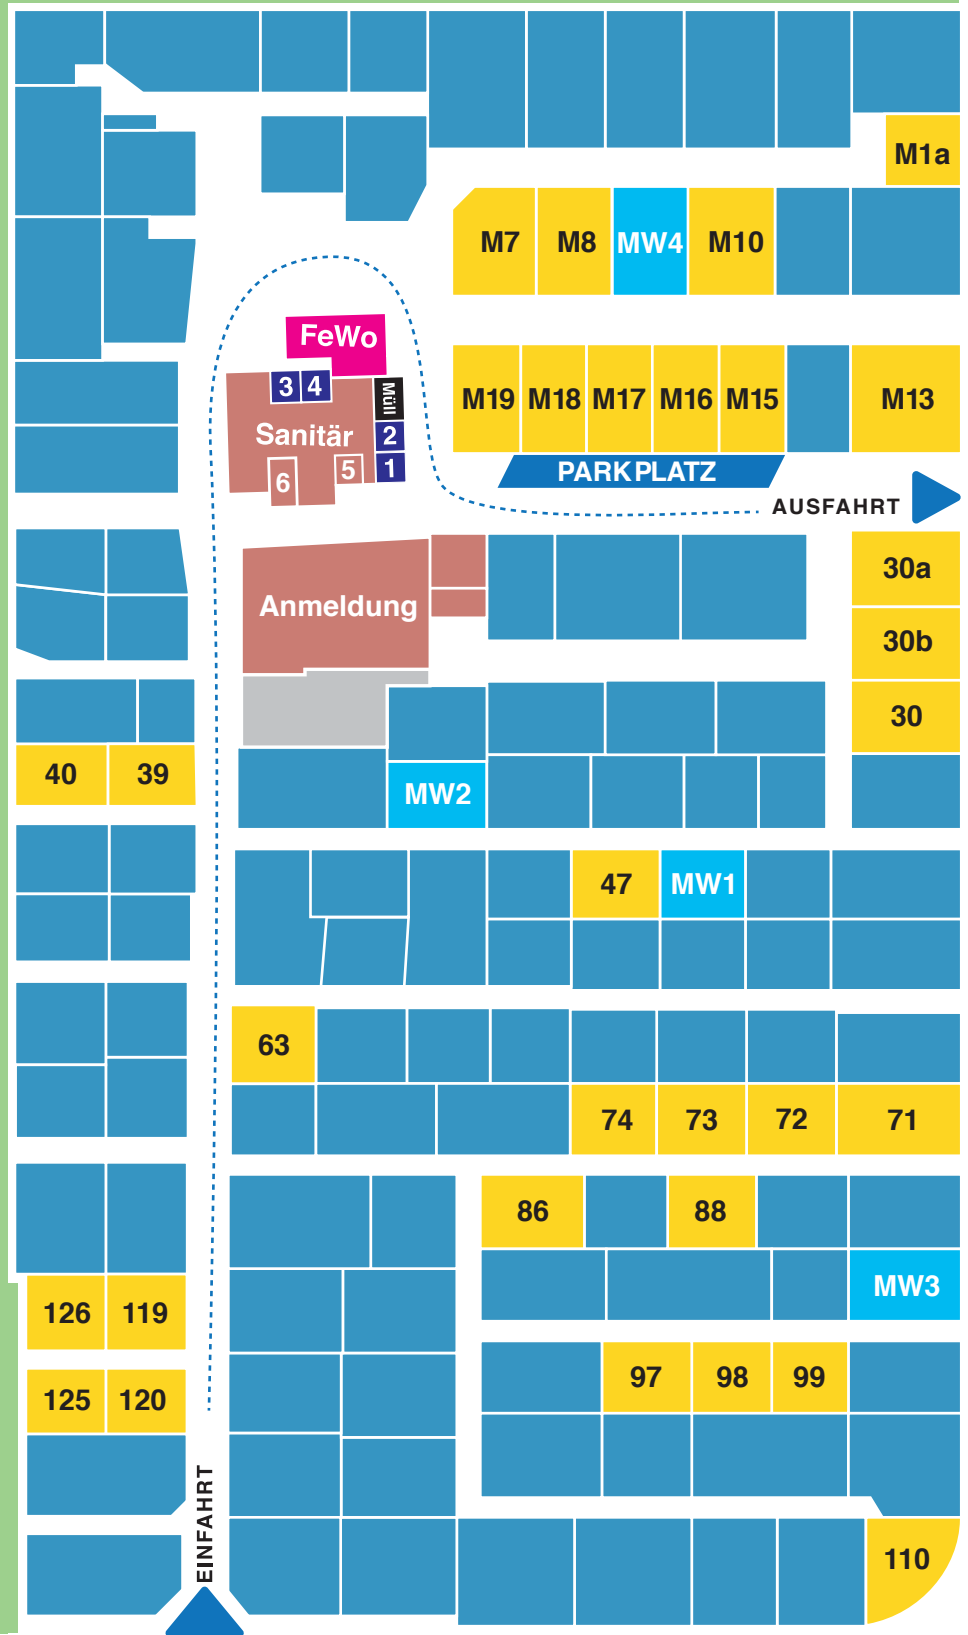

- Dauercampingplatz
- Saisonplatz
- Mietwohnwagen
- Ferienwohnung
- 1 Familienbad
- 2 Familienbad
- 3 Familienbad
- 4 Familienbad
- 5 barrierefreies Bad
- 6 Abwaschraum

Blankwasserweg

Lensterweg