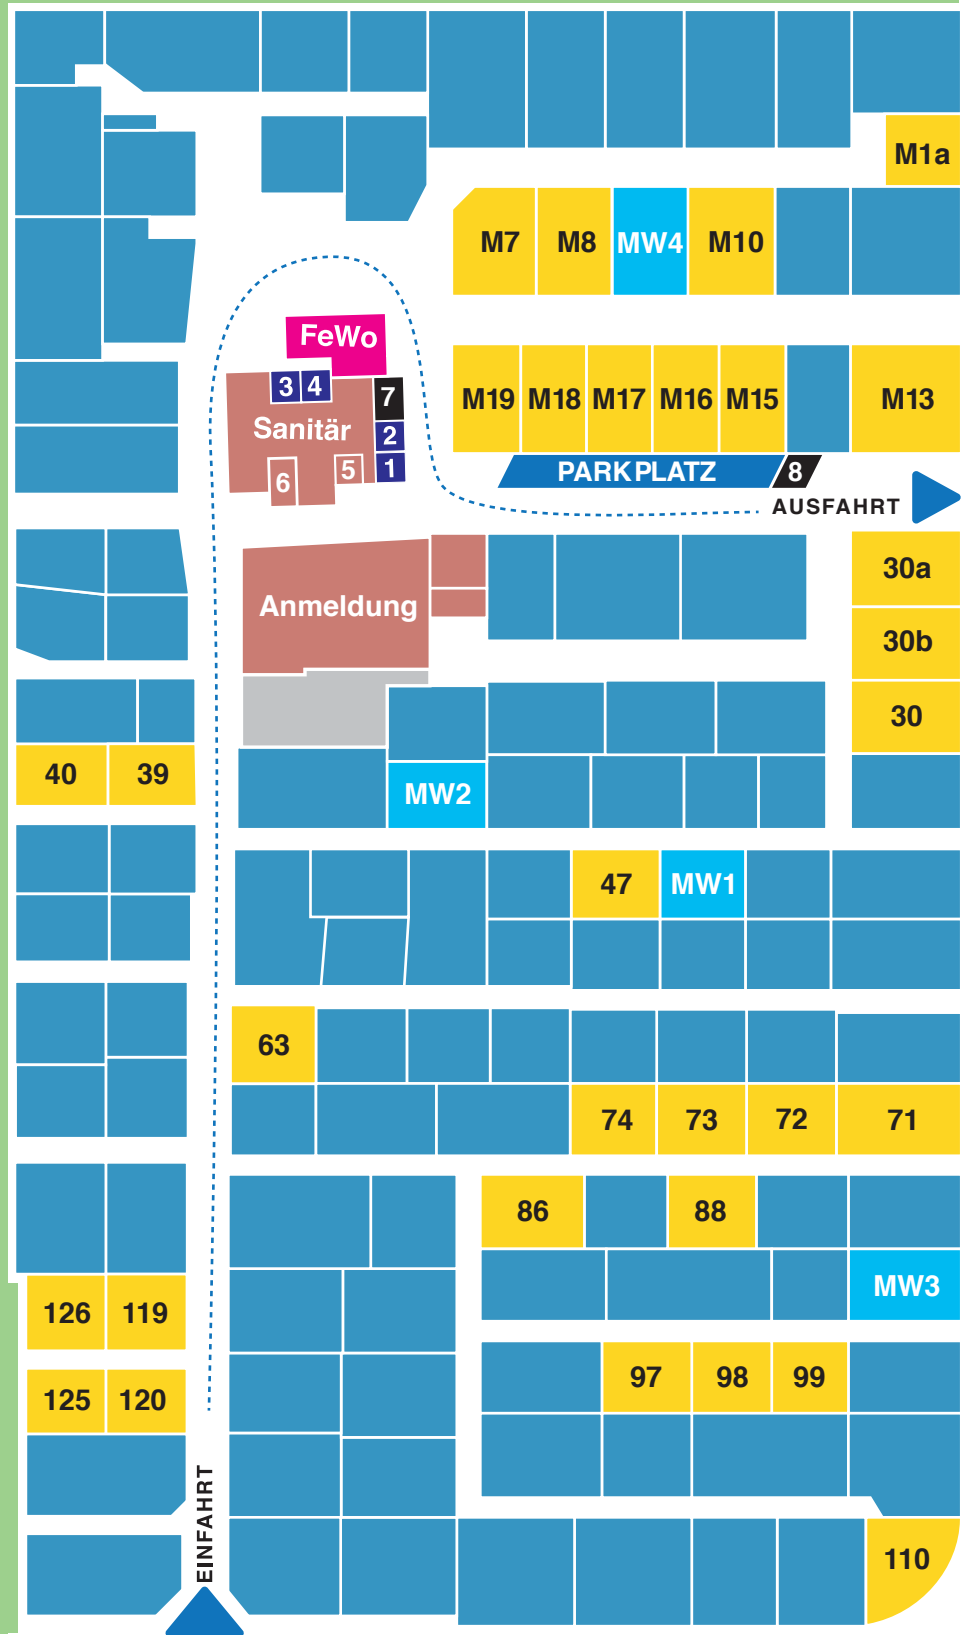

- Dauercampingplatz
- Saisonplatz
- Mietwohnwagen
- Ferienwohnung
- 1 Familienbad
- 2 Familienbad
- 3 Familienbad
- 4 Familienbad
- 5 barrierefreies Bad
- 6 Abwaschraum
- 7 Wertstoffe / Restmüll
- 8 Biomüll / Glas

Lensterweg

Blankwasserweg

Ostsee