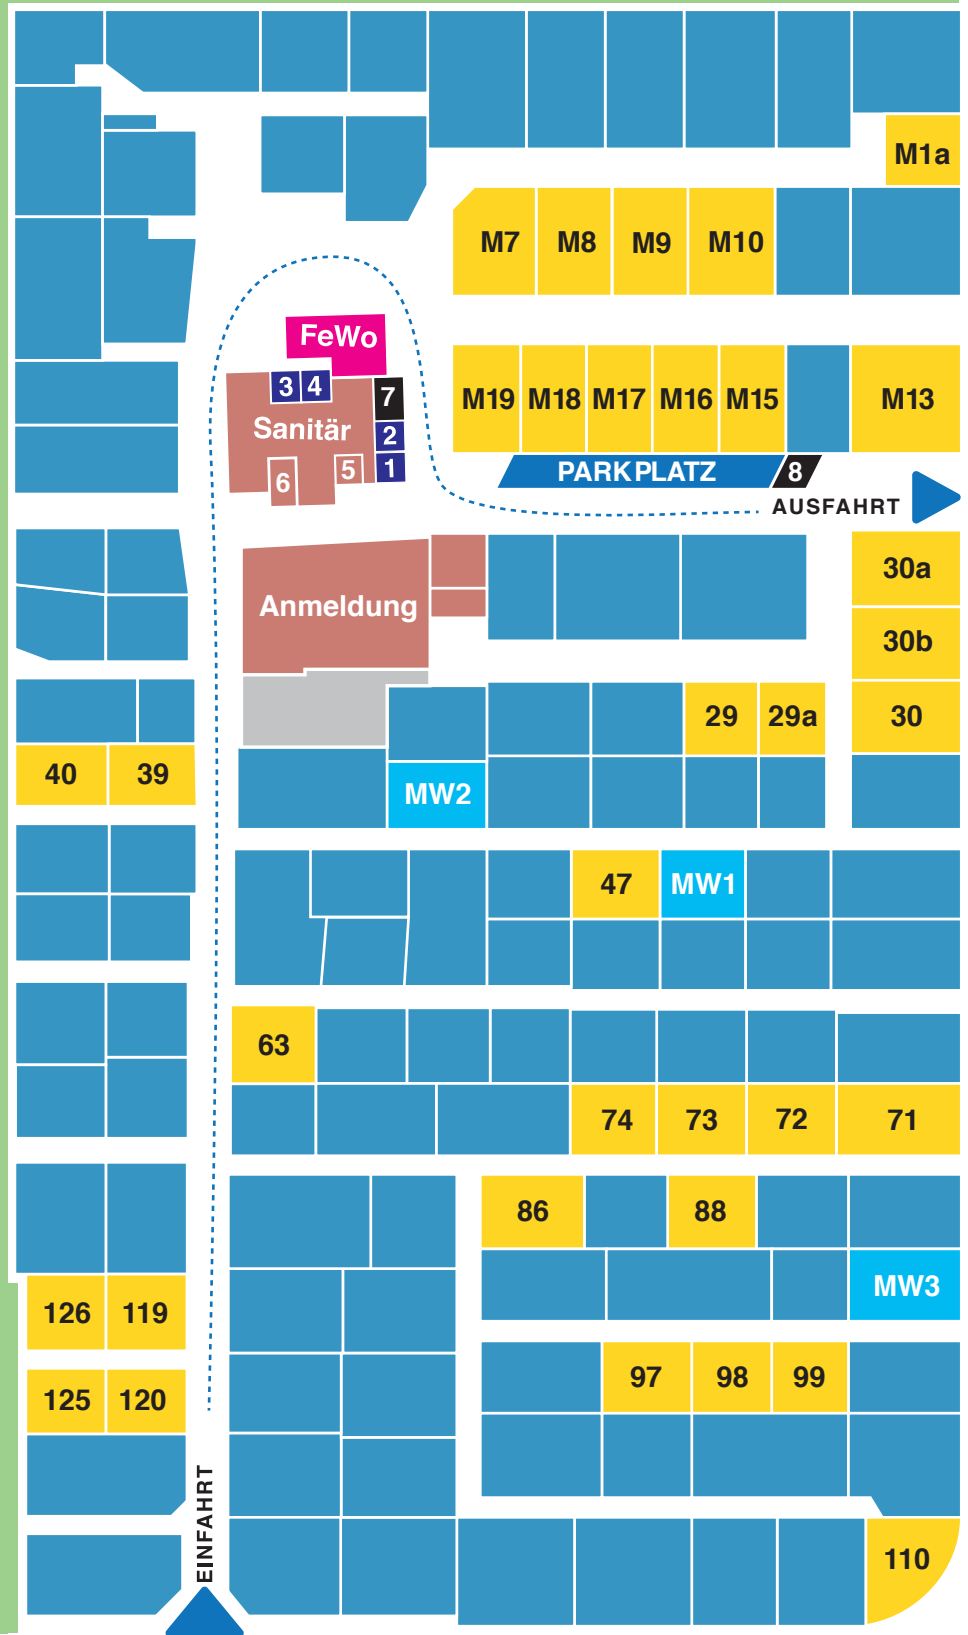

- Dauercampingplatz
- Saisonplatz
- Mietwohnwagen
- Ferienwohnung
- 1 Familienbad
- 2 Familienbad
- 3 Familienbad
- 4 Familienbad
- 5 barrierefreies Bad
- 6 Abwaschraum
- 7 Wertstoffe / Restmüll
- 8 Biomüll / Glas

Lensterweg

Blankwasserweg