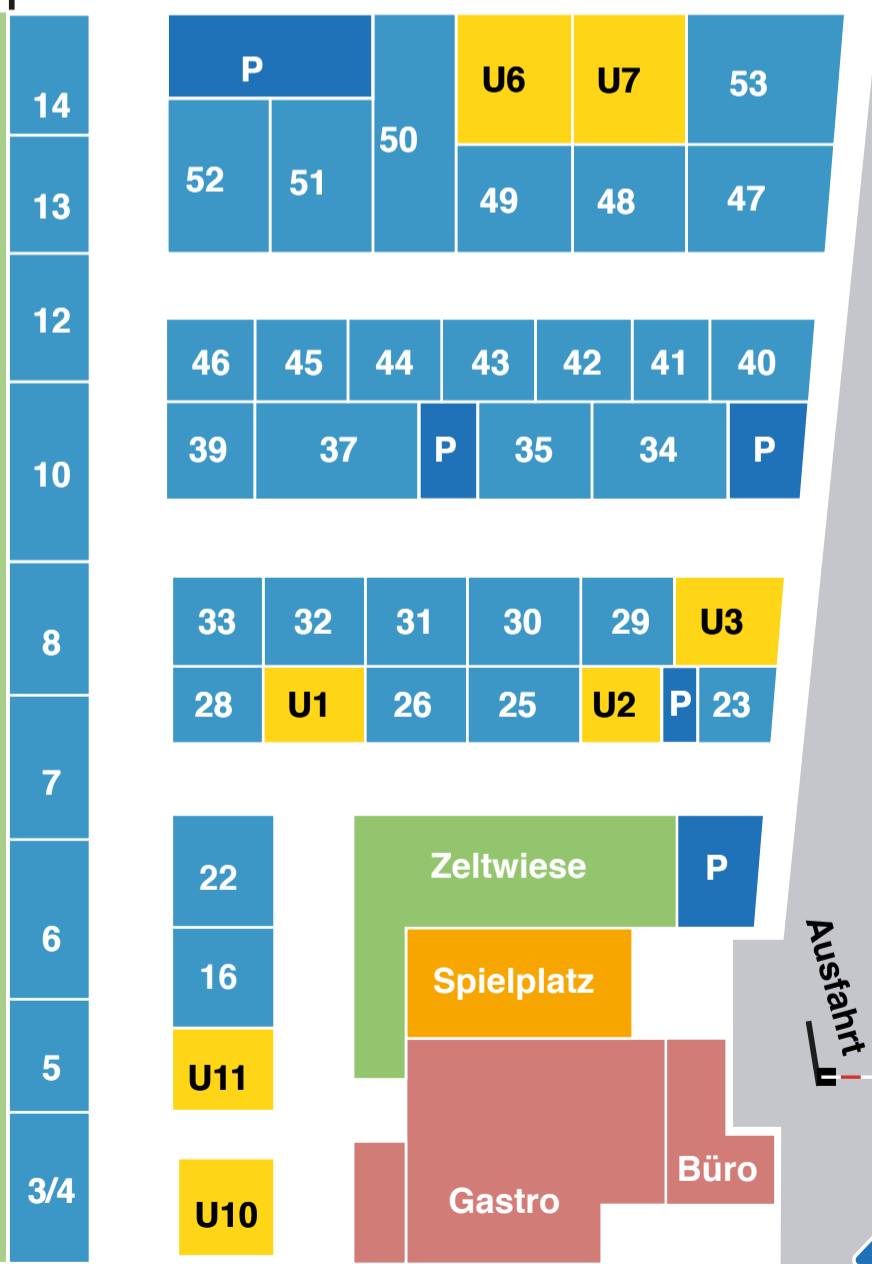

Ostsee

Blankwasserweg

Shuttle

7-22 Uhr

Ausfahrt

Einfahrt

Mittelweg

- Saisonplatz
- Urlauberplatz
- Mietwohnwagen
- Zeltwiese
- Zugang mit Chip
- 1 Mietbad
- 2 Fäkalien
- 3 Abwasch
- 4 barrierefreies Bad
- 5 Hunde-Dusche