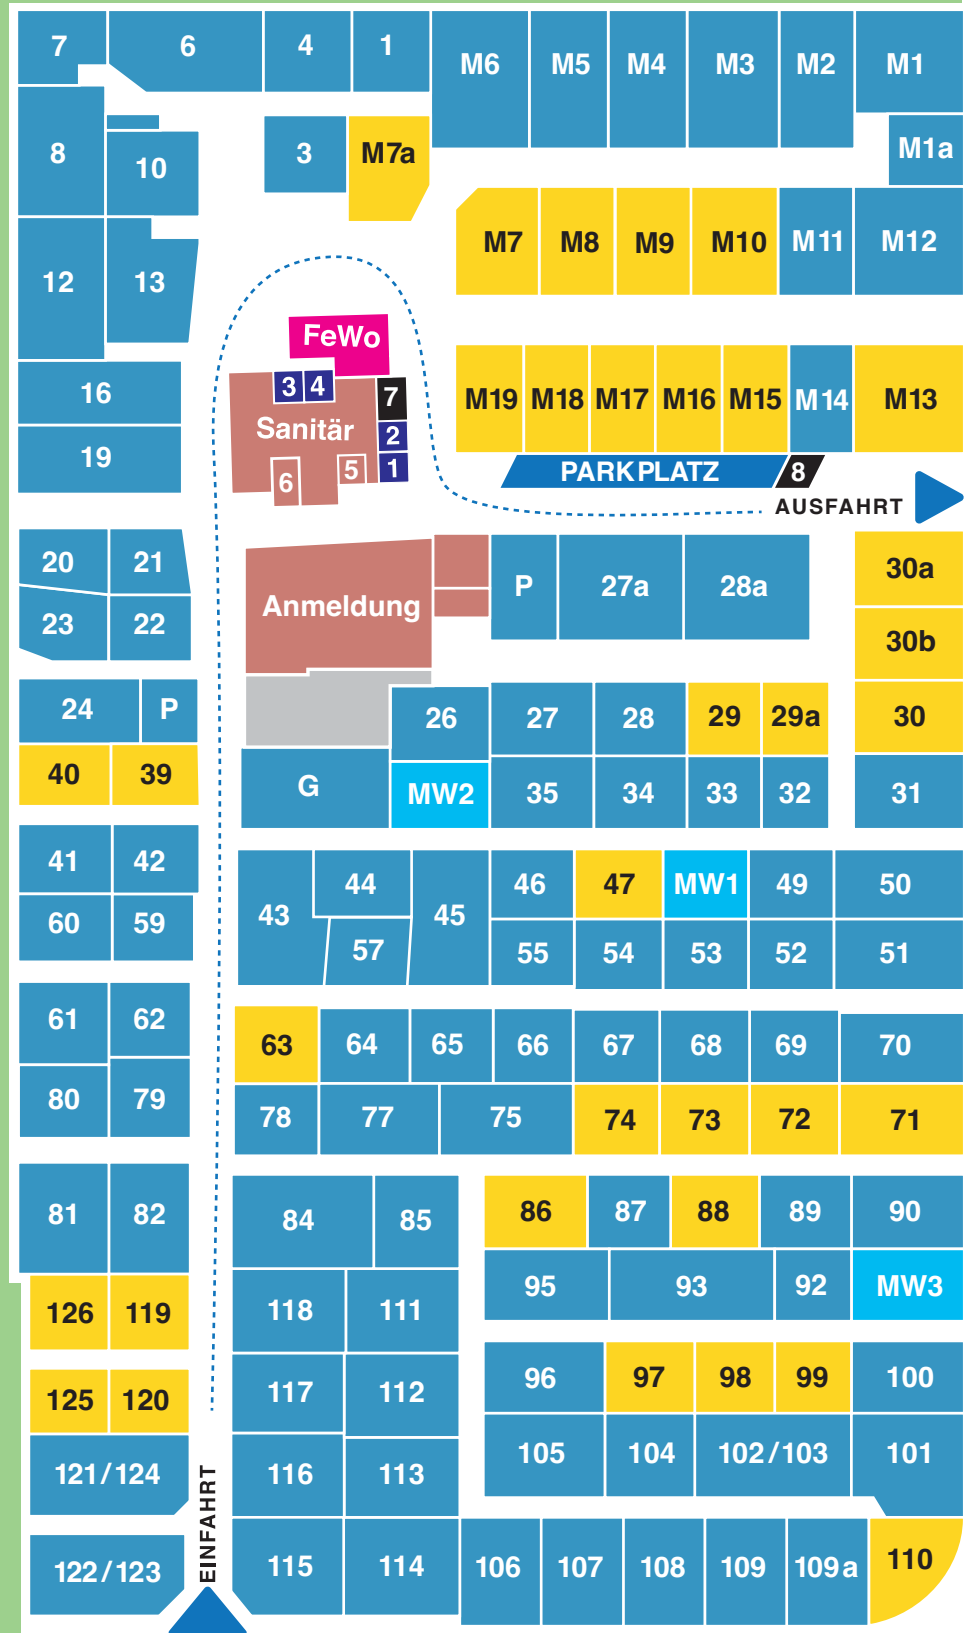

- Dauercampingplatz
- Urlauberplatz
- Mietwohnwagen
- Ferienwohnung
- 1 Familienbad
- 2 Familienbad
- 3 Familienbad
- 4 Familienbad
- barrierefreies Bad
- Abwaschraum
- 7 Wertstoffe / Restmüll
- 8 Biomüll / Glas

Lensterweg

Blankwasserweg