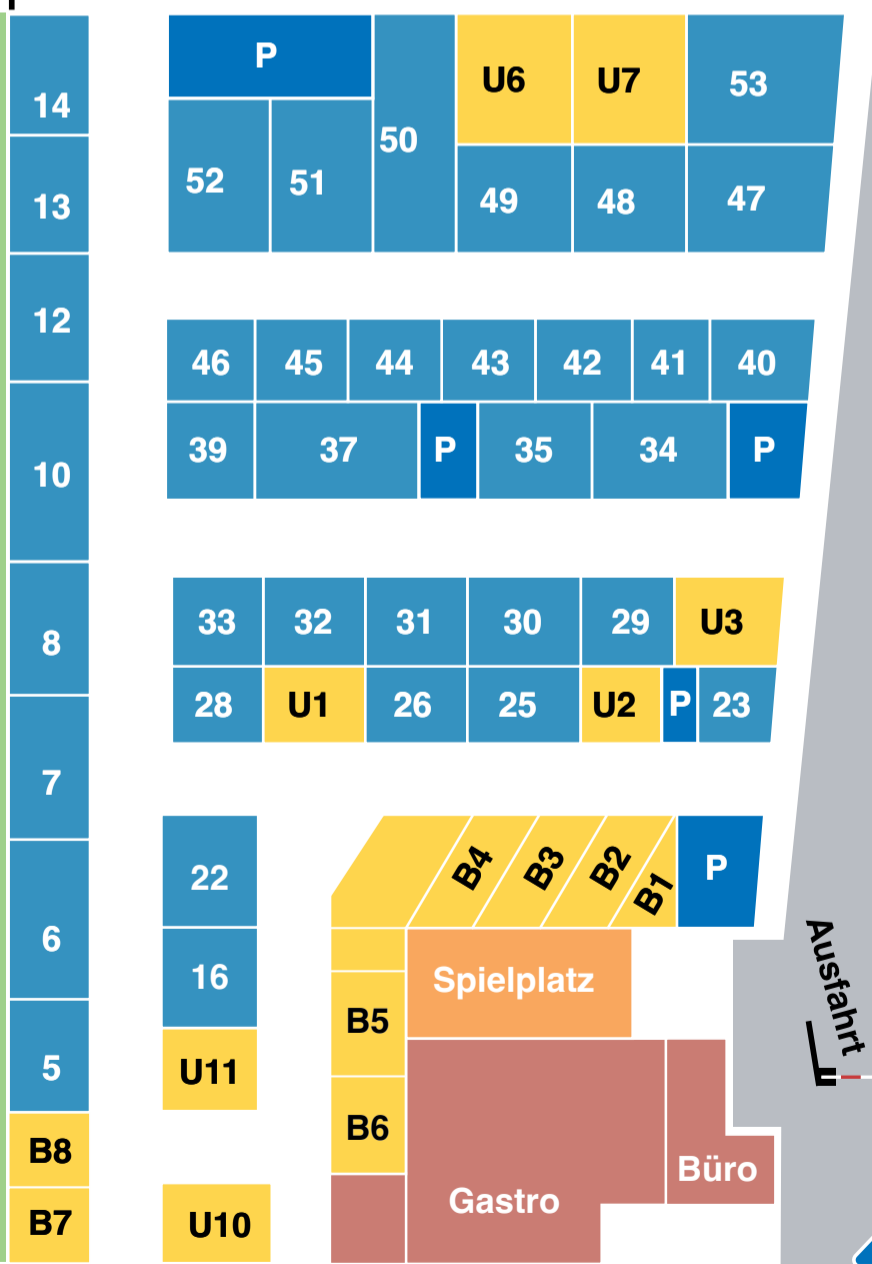

Ostsee

Blankwasserweg

Shuttle

(♻️) 7-22 Uhr

Ausfahrt

Einfahrt

Müll Gas

- Saisonplatz
- U Urlauberplatz
- B Bulliplatz
- Mietwohnwagen
- Zugang mit Chip
- 1-5 Mietbäder
- 6 Fäkalien
- 7 Abwasch
- 8 barrierefreies Bad
- 9 Hunde-Dusche

Mittelweg