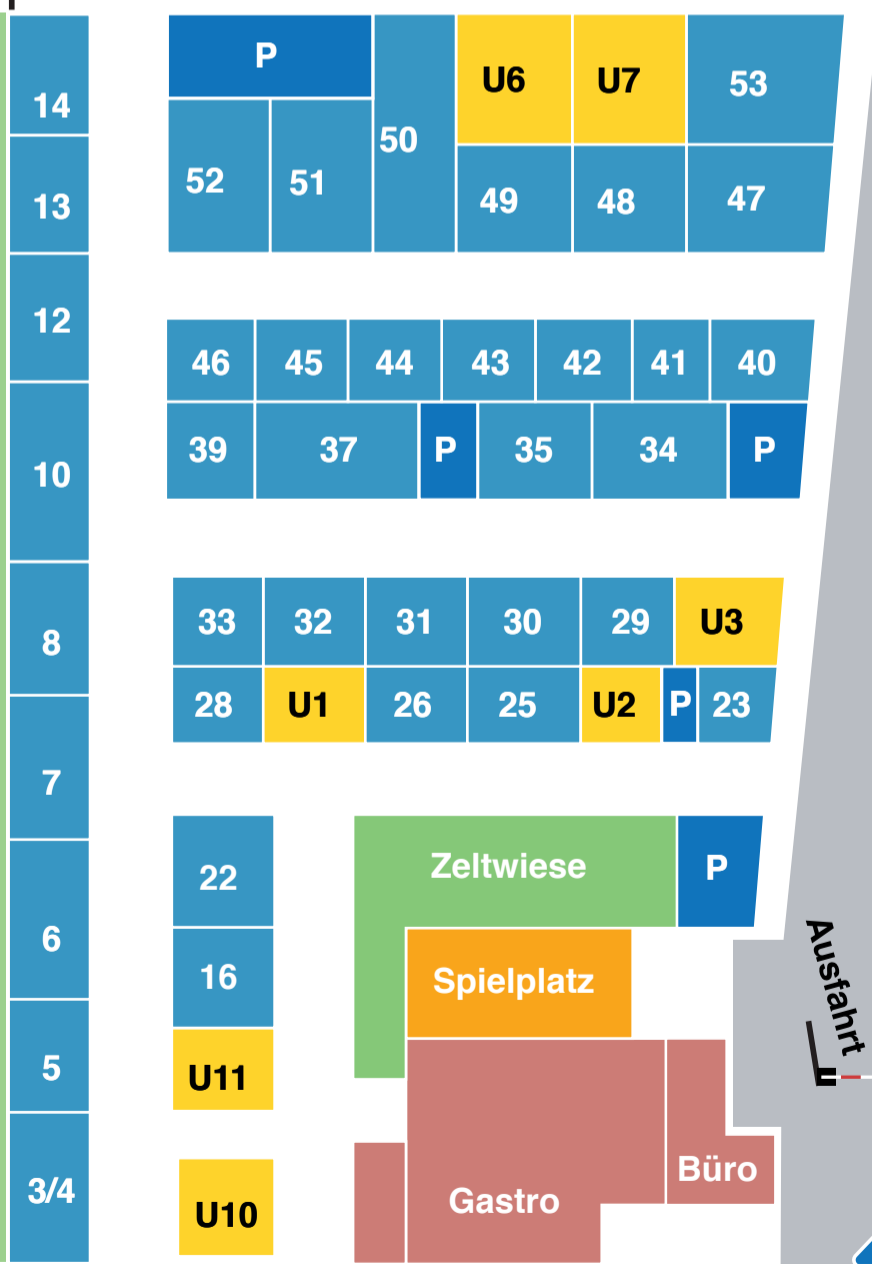

Ostsee

Blankwasserweg

Shuttle

7-22 Uhr

Ausfahrt

Einfahrt

Müll Gas

- Saisonplatz
- Urlauberplatz
- Mietwohnwagen
- Zeltwiese
- Zugang mit Chip
- 1-5 Mietbäder
- 6 Fäkalien
- 7 Abwasch
- 8 barrierefreies Bad
- 9 Hunde-Dusche

Mittelweg