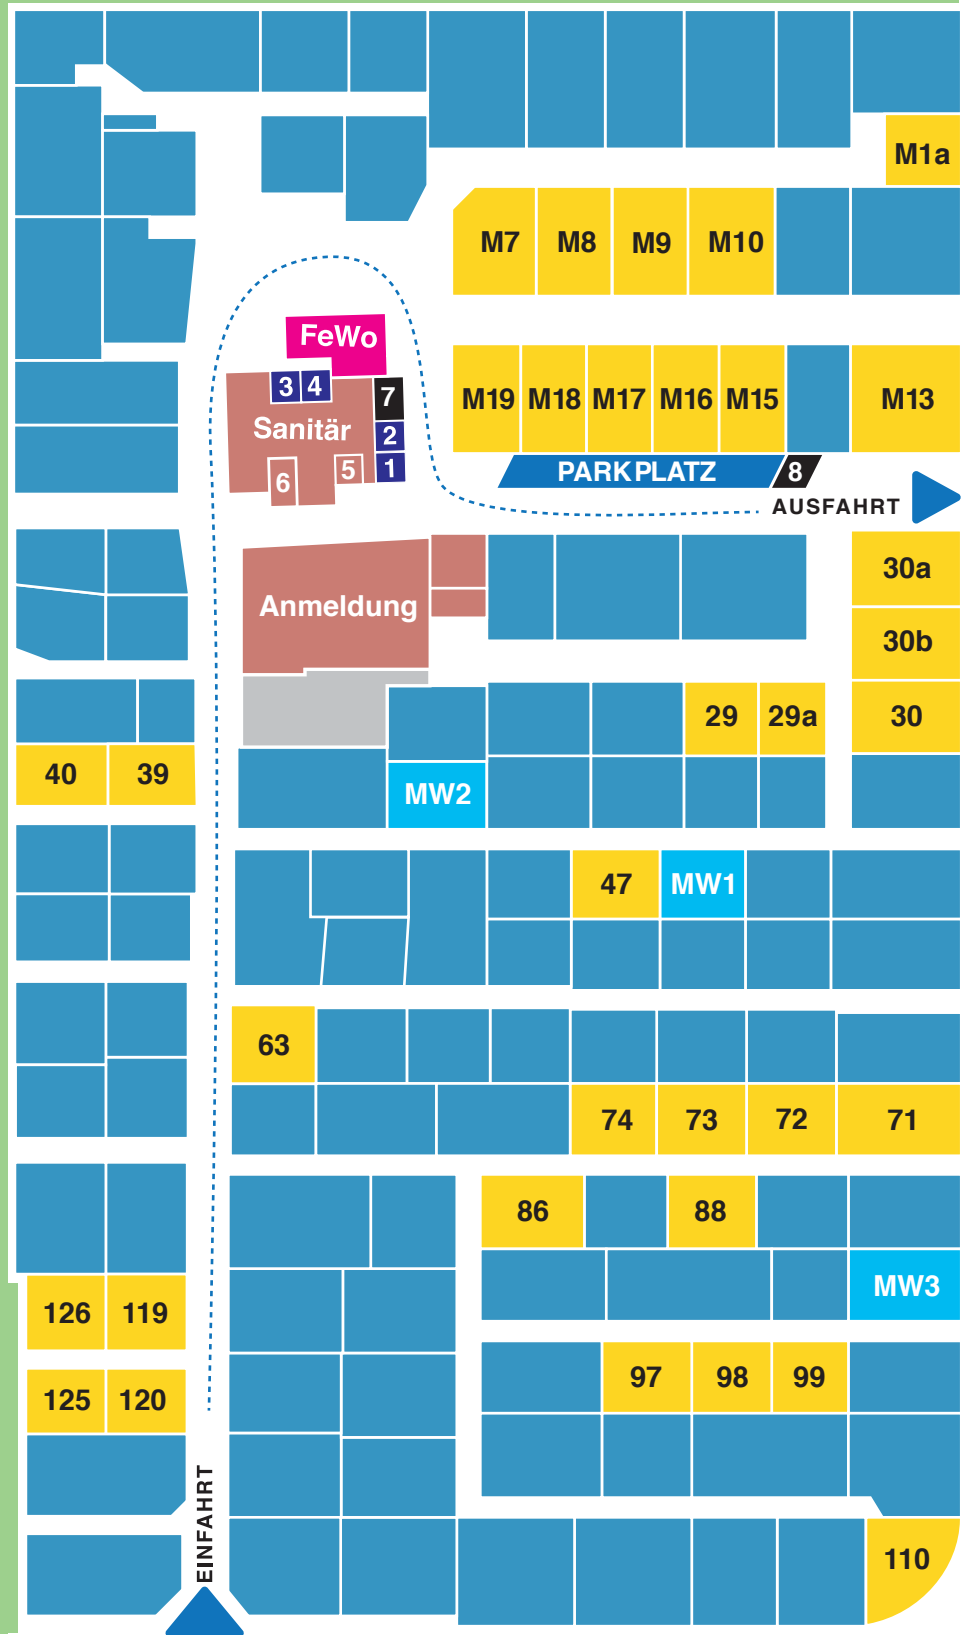

- Dauercampingplatz
- Urlauberplatz
- Mietwohnwagen
- Ferienwohnung
- 1 Familienbad
- 2 Familienbad
- 3 Familienbad
- 4 Familienbad
- 5 barrierefreies Bad
- 6 Abwaschraum
- 7 Wertstoffe / Restmüll
- 8 Biomüll / Glas

Lensterweg

Blankwasserweg